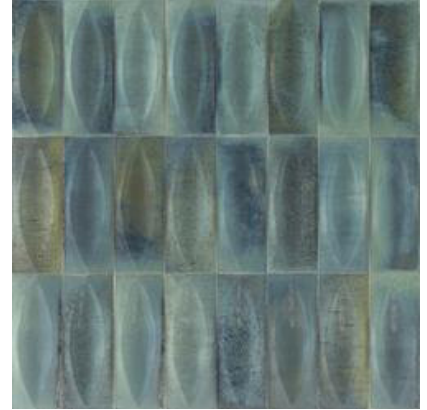

GIADA 2 X 6

GIADA 3 X 8

GIADA 3 X 8 EYE DECO

GIADA 3 X 8 EYE DECO

GLAZED PORCELAIN WALL TILE

TURCHESE 2 X 6

TURCHESE 3 X 8

TURCHESE 3 X 8 EYE DECO